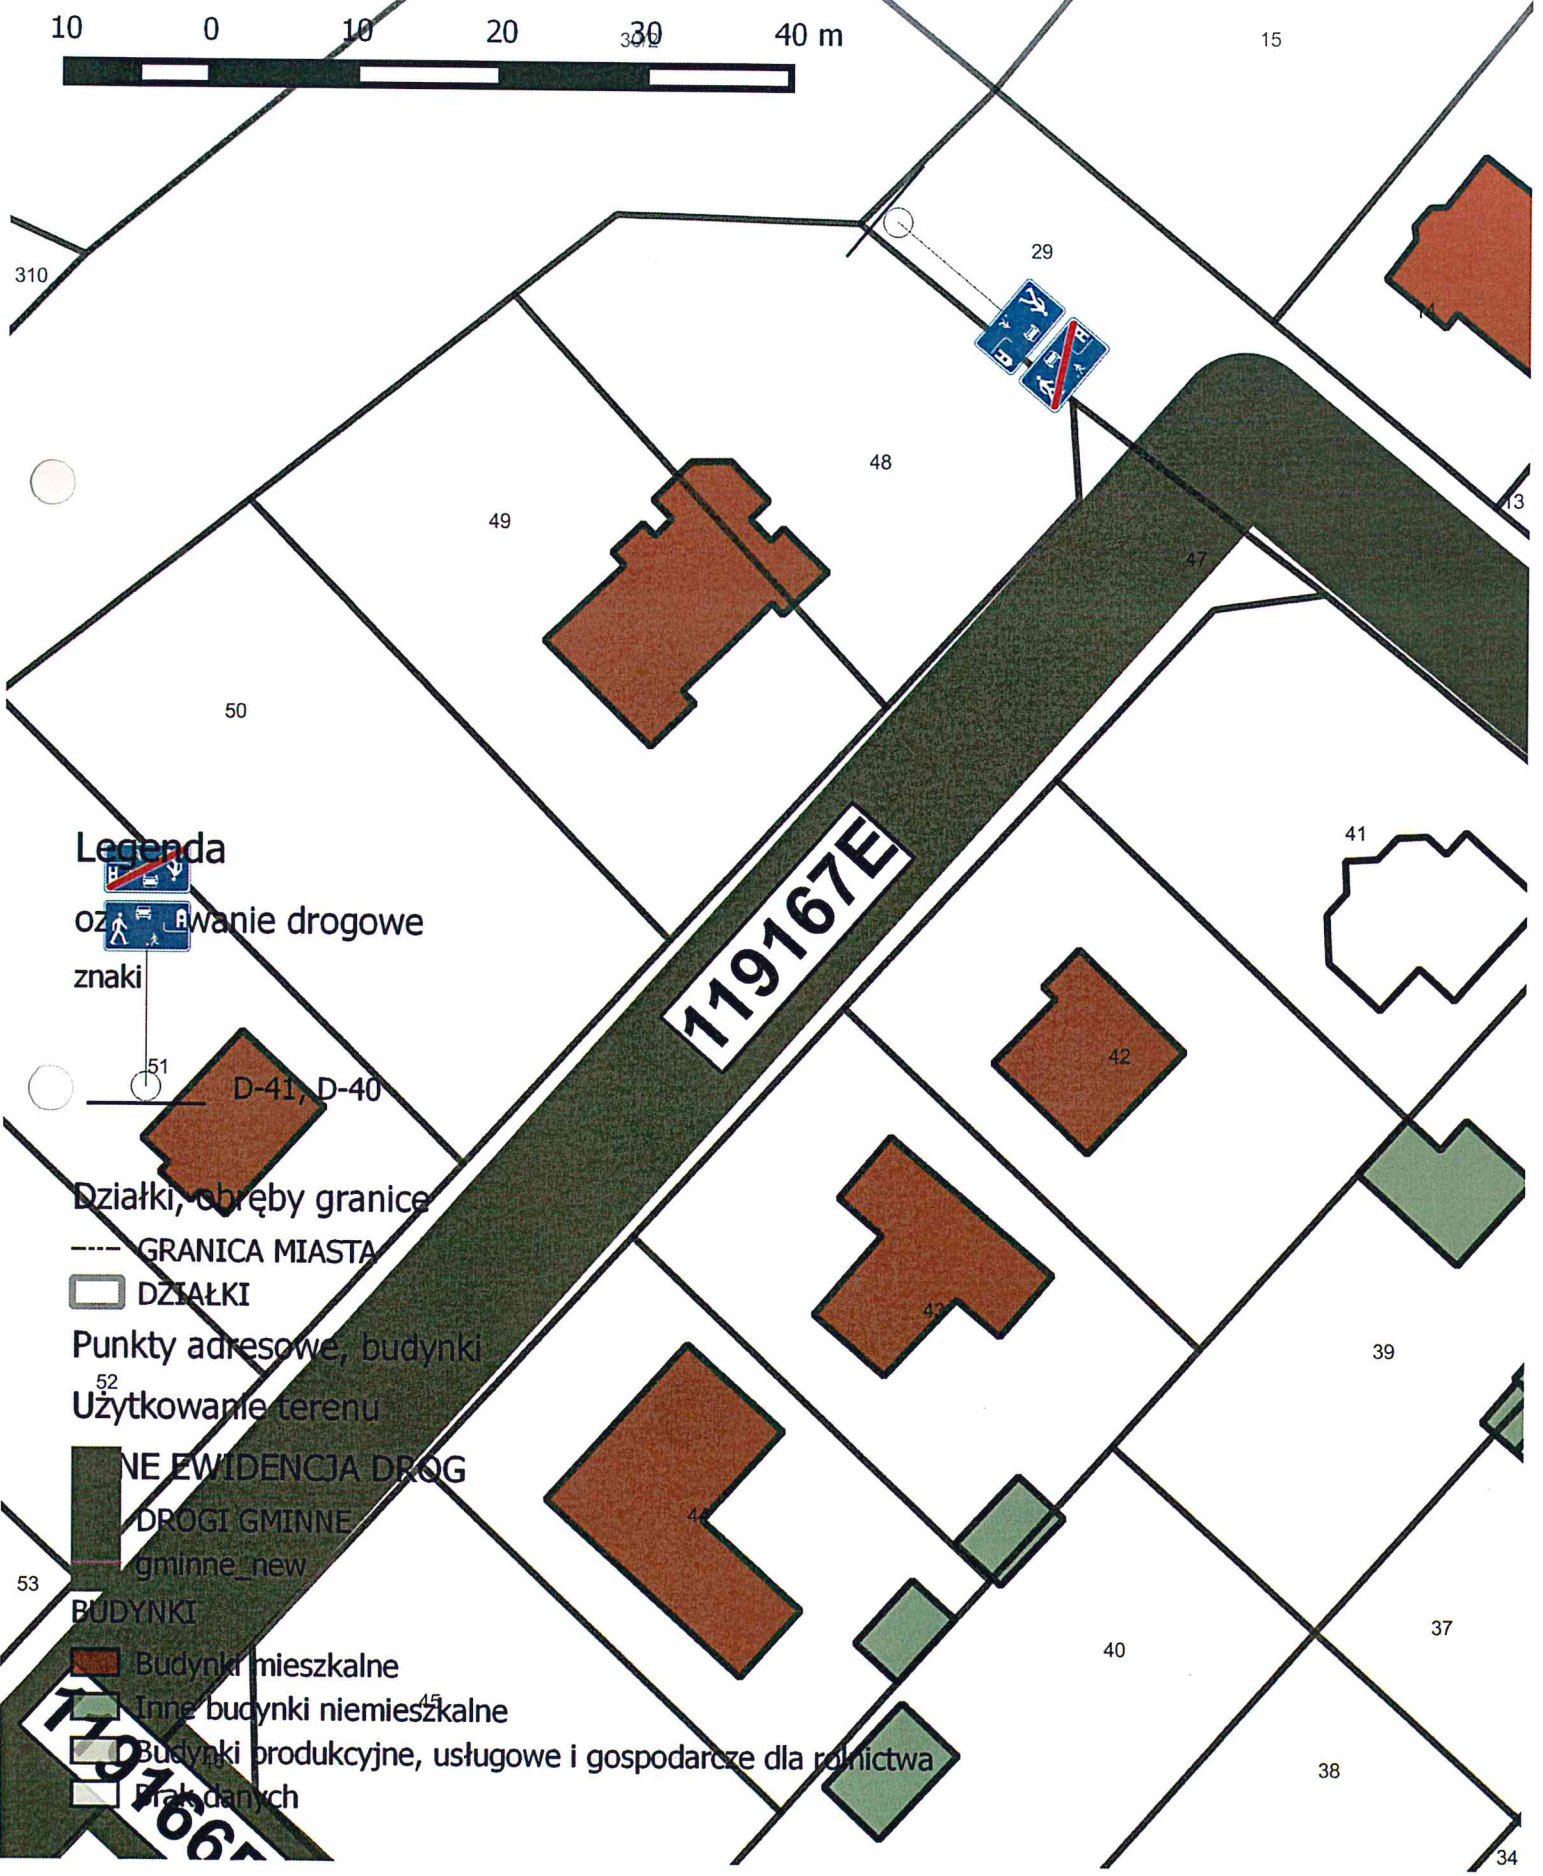

Organizacja ruchu dla dróg gminnych publicznych w miejscowości Szadkowie-Ogrodzim

Legenda

-  oznaczenie drogowe
-  znaki A-7
-  D-41, D-40

-  Punkty adresowe, budynki
-  Użytkowanie terenu
-  EWIDENCJA DROG
-  DROGI POWIATOWE
-  DROGI GMINNE
-  gminne_new
-  powiatowe_new

2

Legenda

oznaczenie znaków drogowych

51 D-41, D-40

Działki, obręby granice

--- GRANICA MIASTA

□ DZIAŁKI

Punkty adresowe, budynki

5

Legenda

oznaczenie drogowe
znaki

A-7

D-41, D-40

Działki, obręby granice

DZIAŁKI

Punkty adresowe, budynki

Legenda

oznaczenie dróg
znaki

186

D-41, D-40

Działki, obręby granice

DZIAŁKI

Punkty adresowe, budynki

Użytkowanie terenu